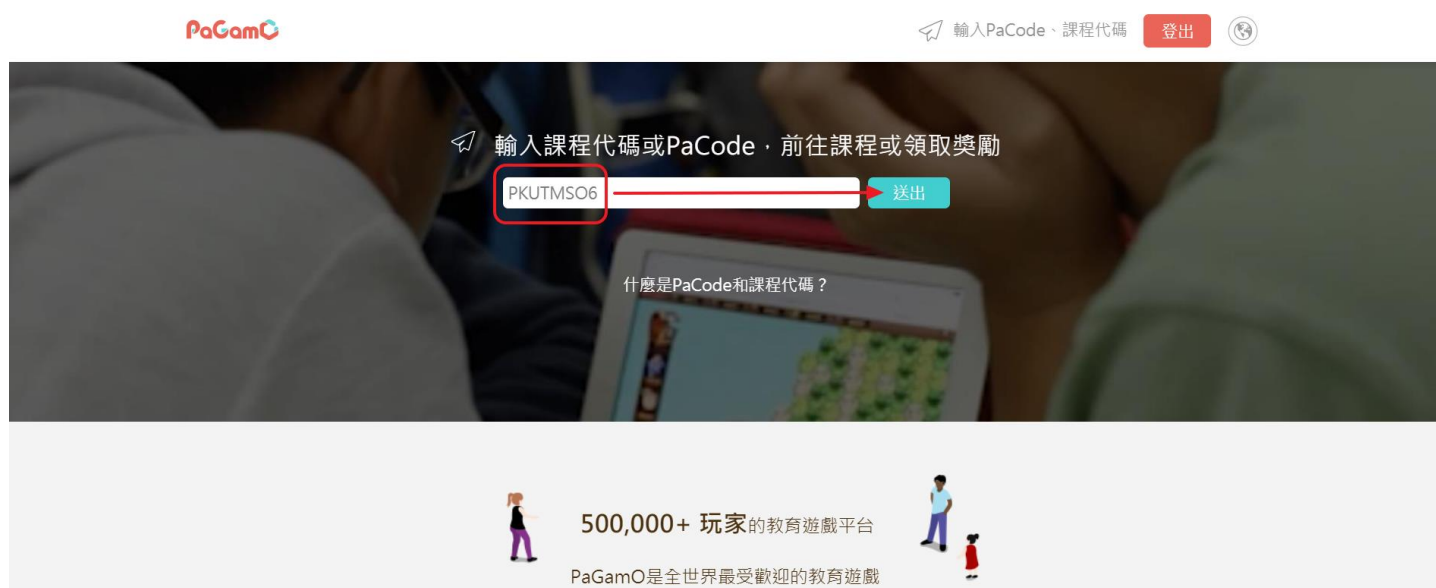

【加入 PaGamO 大墩世界操作說明】

1. 先至「[PaGamO 官網](#)」登入您的 OpenID，登入完成會回到 PaGamO 課程大廳。點選「輸入 PaCode、課程代碼」。

2. 輸入「PKUTMS06」按「送出」。

3. 點選「進入遊戲」。

4. 選擇您要在「大墩世界」裡的角色，點選「選擇」。

5. 之後您就可以在「大墩世界」與「國小天地」兩個不同世界做切換，玩法皆相同。